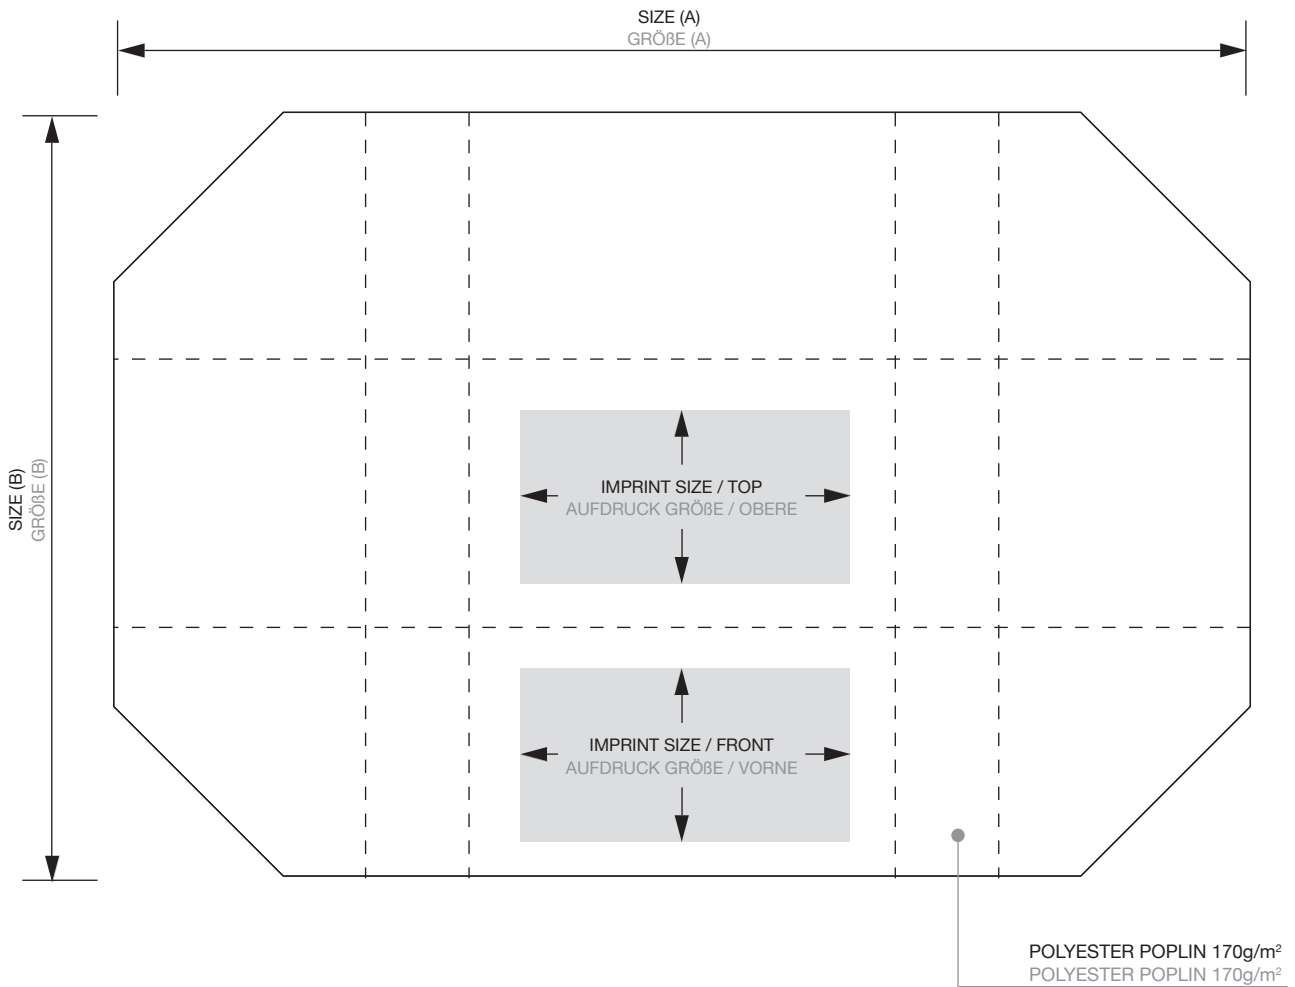

TABLE COVER ROYAL CONVERTIBLE

Table covers | Table covers

IMPRINT SIZE IS VALID ONLY FOR THE "GIM" VERSION / FOR THE "GSUB" (FULL BLEED) VERSION THERE IS NO LIMIT FOR BRANDING
AUFDRUCK GRÖßE GILT NUR FÜR DIE "GIM" VERSION / FÜR DIE "GSUB" (VOLLER ANSCHNITT) VERSION GIBT ES KEINE LIMITIERUNG FÜR LOGODRUCKE